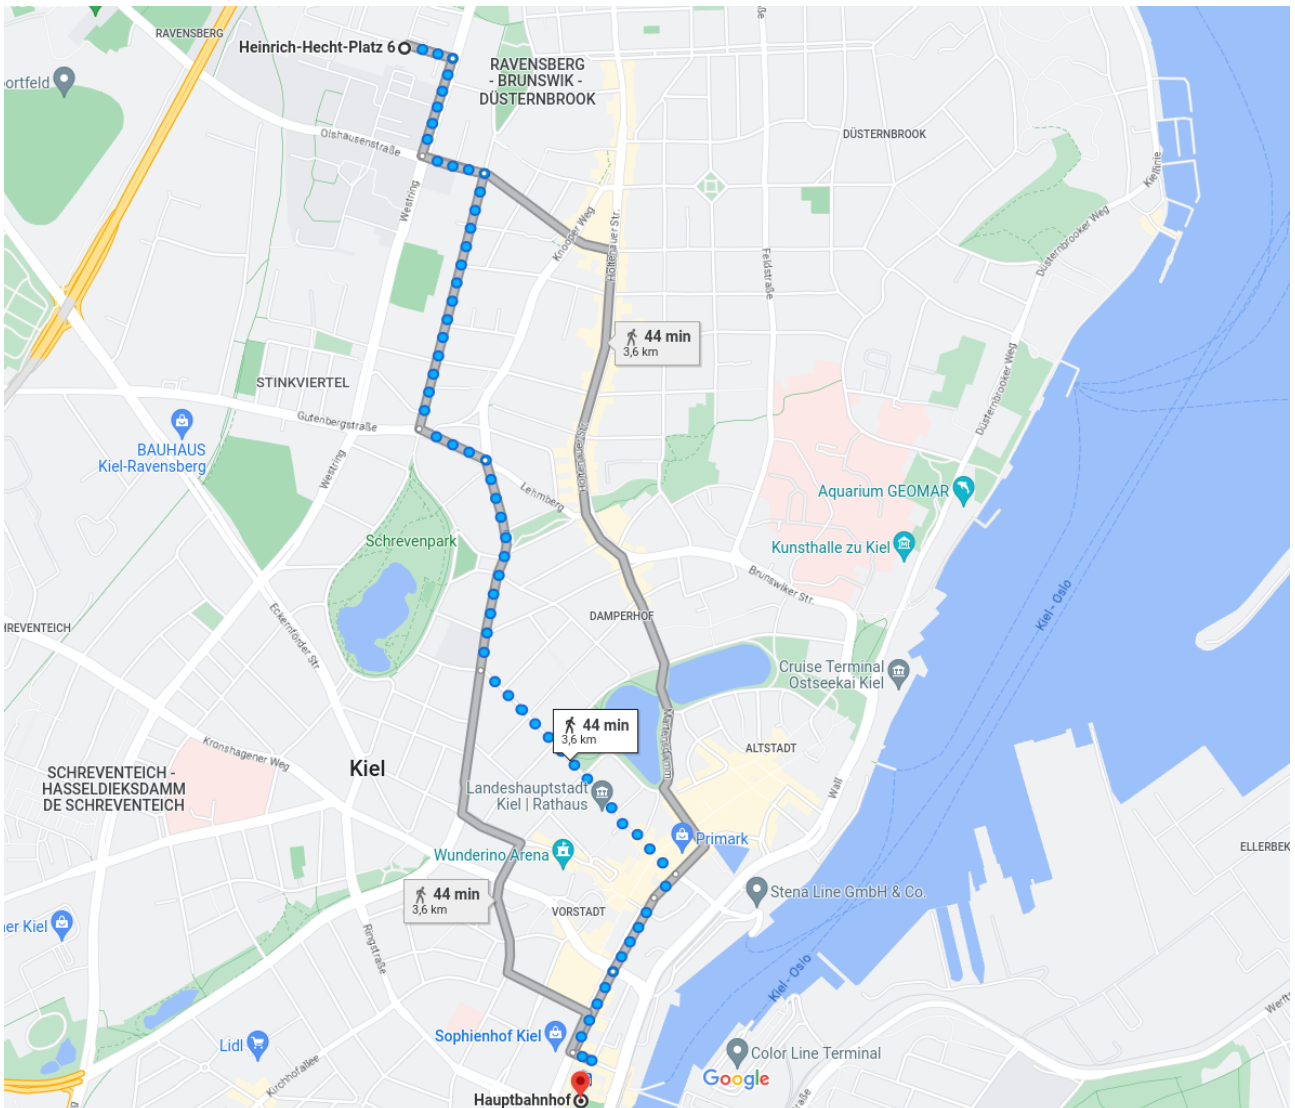

# Informationen für das Grüppchen 2023

## 1. Räumlichkeiten

- Das Grüppchen findet im Mathematischen Seminar (Heinrich-Hecht-Platz 6) statt.
- Die Vorträge finden im Raum EG 024 statt, dieser ist gegenüber der Treppe im Foyer.
- Kaffee und Kekse gibt es im Raum EG 001, dieser ist direkt neben dem Haupteingang.

## 2. Restaurants

Am Freitagabend, 19:30 Uhr, gehen wir in das Restaurant „Medea“ (Holtenauer Str. 139, 24118 Kiel)

Anschließend würden wir in „Das Blücher“ (Esmarschstraße 44, 24105 Kiel) gehen um Cocktails zu trinken.

Am Samstagmittag, 12:15 Uhr, gehen wir in die „L'Osteria“  
(Raiffeisenstraße 1, 24103 Kiel) gegenüber des Hauptbahnhofes.