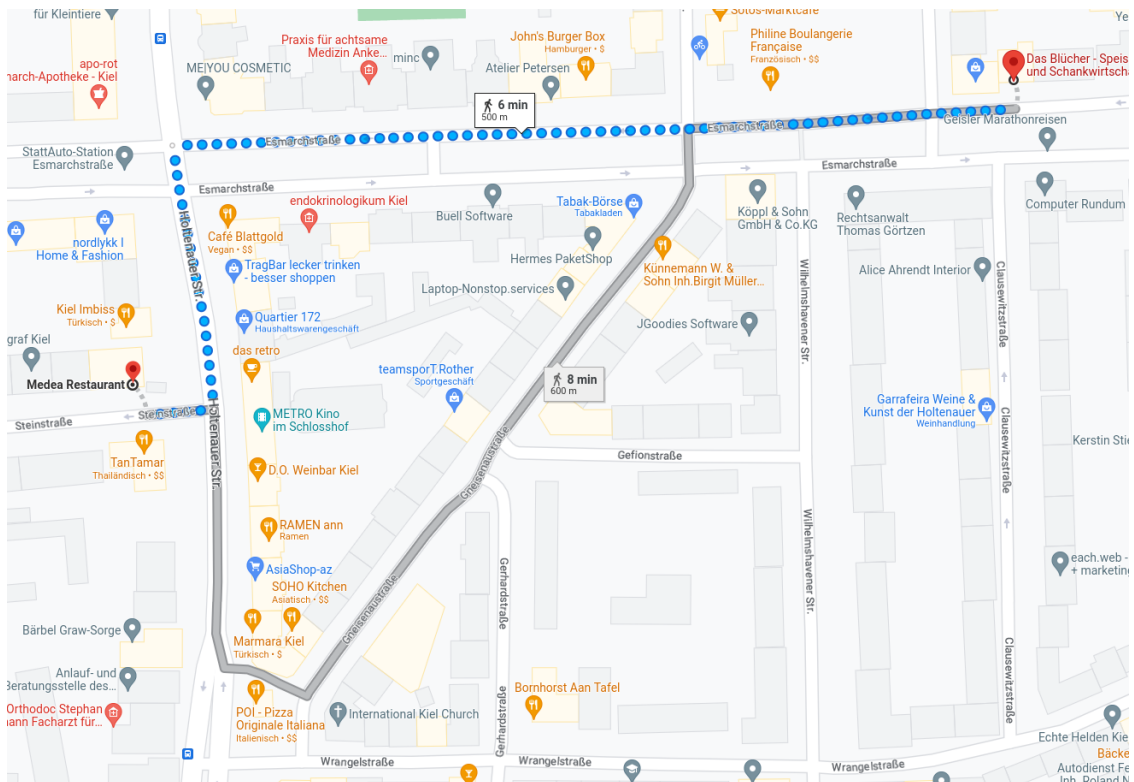

## 1. Räumlichkeiten

- Das Grüppchen findet im Mathematischen Seminar (Heinrich-Hecht-Platz 6) statt.
- Die Vorträge finden im Raum EG 024 statt, dieser ist gegenüber der Treppe im Foyer.
- Kaffee und Kekse gibt es im Raum EG 001, dieser ist direkt neben dem Haupteingang.

## 2. Restaurants

Am Freitagabend, 19:30 Uhr, gehen wir in das Restaurant „Medea“ (Holtenauer Str. 139, 24118 Kiel)

Anschließend würden wir in „Das Blücher“ (Esmarschstraße 44, 24105 Kiel) gehen um Cocktails zu trinken.

Am Samstagmittag, 12:15 Uhr, gehen wir in die „L'Osteria“  
(Raiffeisenstraße 1, 24103 Kiel) gegenüber des Hauptbahnhofes.