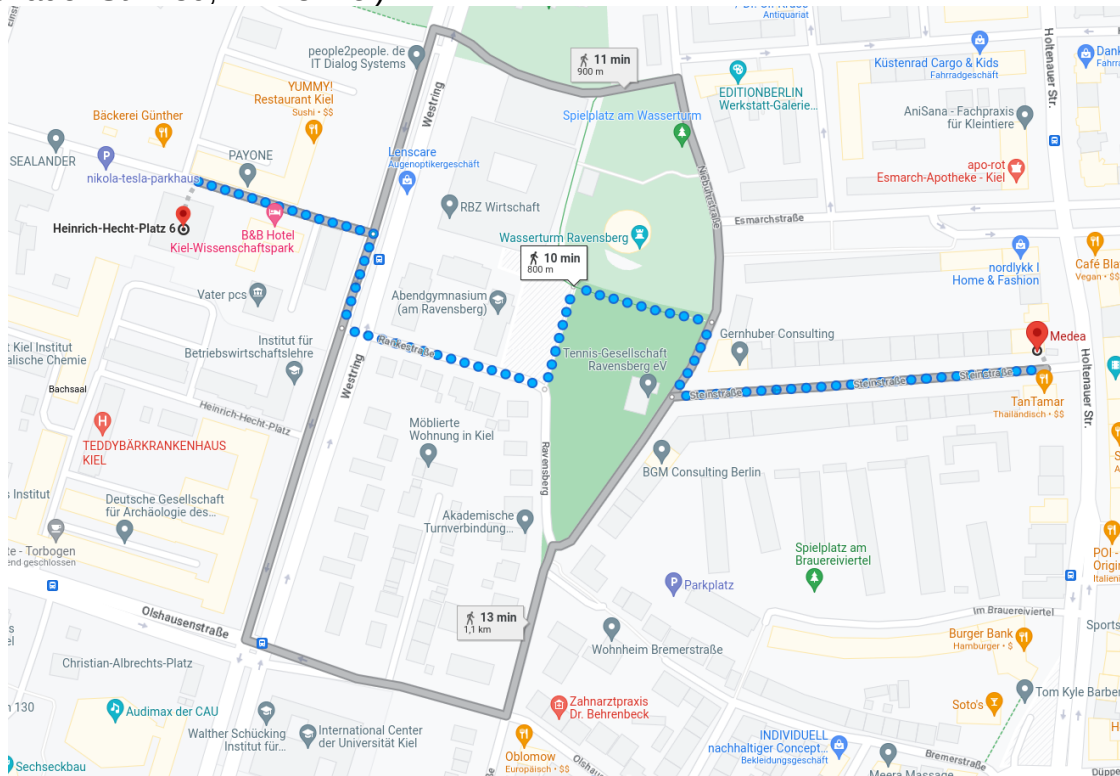

## 1. Räumlichkeiten

- Das Grüppchen findet im Mathematischen Seminar (Heinrich-Hecht-Platz 6) statt.
- Die Vorträge finden im Raum EG 024 statt, dieser ist gegenüber der Treppe im Foyer.
- Kaffee und Kekse gibt es im Raum EG 001, dieser ist direkt neben dem Haupteingang.

## 2. Restaurants

Am Freitagabend, 19:30 Uhr, gehen wir in das Restaurant „Medea“ (Holtenauer Str. 139, 24118 Kiel)

Anschließend würden wir in „Das Blücher“ (Esmarschstraße 44, 24105 Kiel) gehen um Cocktails zu trinken.

Am Samstagmittag, 12:15 Uhr, gehen wir in die „L'Osteria“  
(Raiffeisenstraße 1, 24103 Kiel) gegenüber des Hauptbahnhofes.